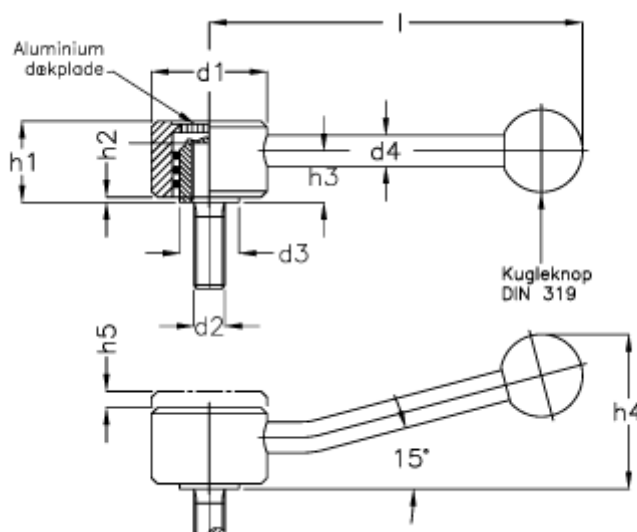

Varenummer: 20497877C1
Beskrivelse: E+G Indstilleligt håndtag
GN125.5-32-M8-16-D

Mål

$d1 = 32$	$h5 = 4.0$
$d2 = M8$	$l = 12$
$d3 = 13.5$	
$d4 = 8$	
$h1 = 20.5$	
$h2 = 1.5$	
$h3 = 12.5$	
$h4 = 36$	